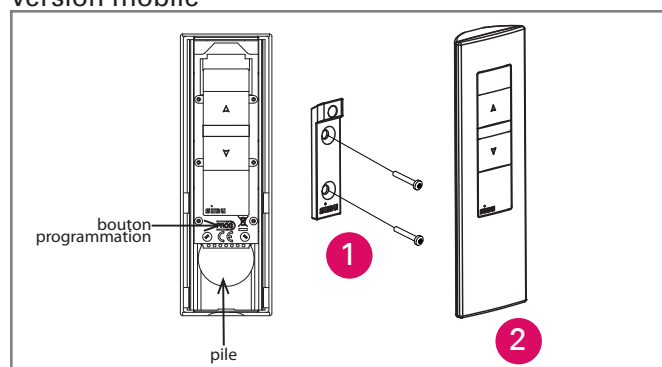

Version mobile

1 Fixer le support au mur (vis non fournies)

2 Clipper le module de commande Hz

3 Clipper le cadre

1 Fixer le support au mur (vis non fournies)

2 Placer la télécommande Hz sur son support mural (facilité par l'aimant intégré)

*Module compatible avec les cadres d'appareillage électrique du marché 50x50 mm grâce à l'offre «accessoire DIN» (nous consulter).