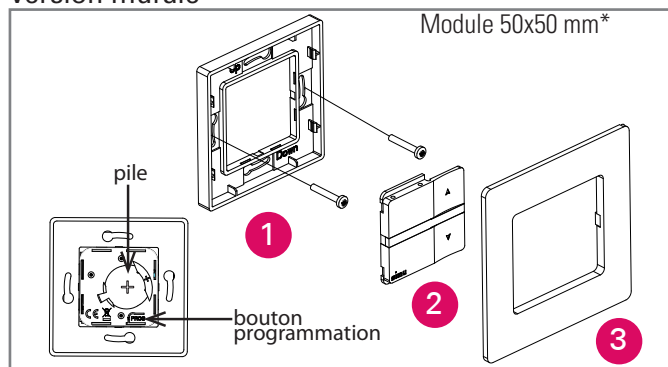

PROGRAMMATION ET MONTAGE

Version murale