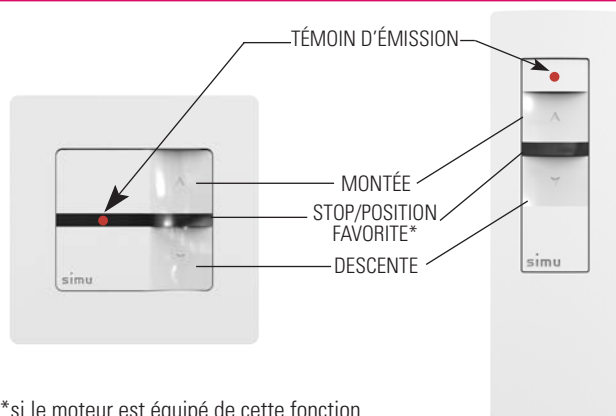

CARACTÉRISTIQUES TECHNIQUES

*si le moteur est équipé de cette fonction

ALIMENTATION Pile 3V CR2430
PORTÉE RADIO Mural : 150m en champ libre
15m à travers 2 murs de béton
Mobile : 200m en champ libre
20m à travers 2 murs de béton

DIMENSIONS Mural : 80x80x10 mm
Mobile : 125x40x15 mm

TEMPÉRATURE DE FONCTIONNEMENT -10° / +60°C

FRÉQUENCE RADIO 433.42 MHz

INDICE DE PROTECTION IP30

CLASSE PRODUIT III

COMPATIBILITÉ Moteurs et récepteurs Simu-Hz

RÉFÉRENCES

DÉSIGNATION		RÉFÉRENCE
MURAL 1 CANAL	x1	2008369
	x10	2008670
	x100	2008495
MOBILE 1 CANAL	x1	2008799

COLLECTION DE CADRES COULEUR POUR PERSONNALISER SON ÉMETTEUR

Cadres pour mural	9019766	9019767	9019768	9019769	9019770	9019771	9019772	9019773	9019774
Cadres pour mobile	9019775	9019776	9019777	9019778	9019779	9019780	9019781	9019782	9019783

Les cadres sont emballés à l'unité.